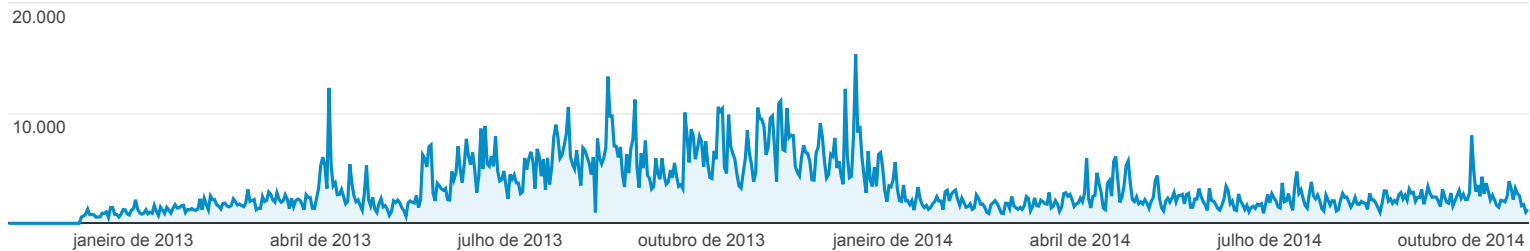

02/11/2012 - 02/11/2014

Visão geral

Este relatório tem como base 249.644 sessões (34,86% das sessões). [Saiba mais](#)

Todas as sessões
100,00%

+ Adicionar segmento

Visão geral

Visualizações de página

Visualizações de página

2.305.639

Visualizações de páginas únicas

1.299.322

Tempo médio na página

00:01:23

Taxa de rejeição

34,03%

Porcentagem de saída